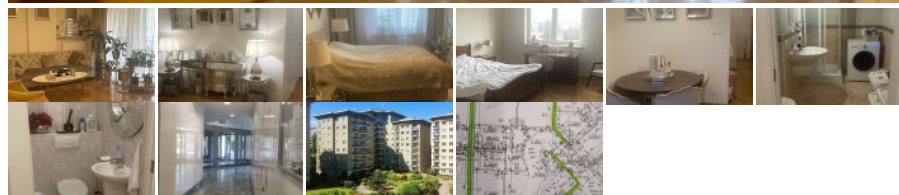

Warszawa, Mokotów, Wielicka

**Warszawa
Nieruchomości**

2 340 000 zł
cena

Cena za m ²	19 500 PLN
Powierzchnia	120.00 m ²
Ilość pokoi	4
Piętro	4p
Rok budowy	2003

Opis

LOKALIZACJA - MOKOTÓW, KSAWERÓW, "Apartamenty przy Królikarni". Doskonała komunikacja METRO 10minut, autobus, tramwaj wszędzie blisko. Osiedle jest monitorowane, posiada pełną całodobową ochronę. Na terenie inwestycji znajduje się naziemny parking dla gości oraz plac zabaw dla dzieci. Jest centrum rekreacyjne z basenem, siłownią, sauną oraz miejscem do aerobiku do użytku mieszkańców. Są lokale usługowych, między innymi salon urody, centrum medyczne oraz sklep spożywczy.

Apartament o bardzo dobrym rozkładzie; przestronny salon z aneksem kuchni, trzy duże pokoje; (w tym jeden z własną łazienką, łazienka, toaleta i garderoba).

Kontakt w sprawie nieruchomości

Andrzej Adamczyk